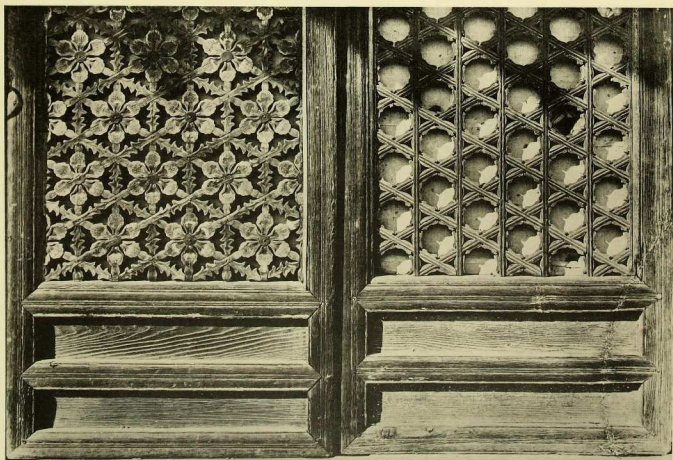

五三七七 釋王寺龍飛樓前面 (咸南 安邊郡文山面)  
 五三七八 梁泉寺萬壽樓前面 (咸南 高靈郡上山面)

梁泉寺大雄殿正面  
同 寺大雄殿扉一部

(咸南 高原郡上山面)

五三八六 龍泉寺大雄殿牙拱及軒  
五三八七 同 寺大雄殿內部牙拱及天井

(咸甯 高麗郡上山面)

五三六八  
五三六九

樂泉寺高藏樓内部  
同 寺高藏樓斗拱及軒

(威南 高麗郡上山面)