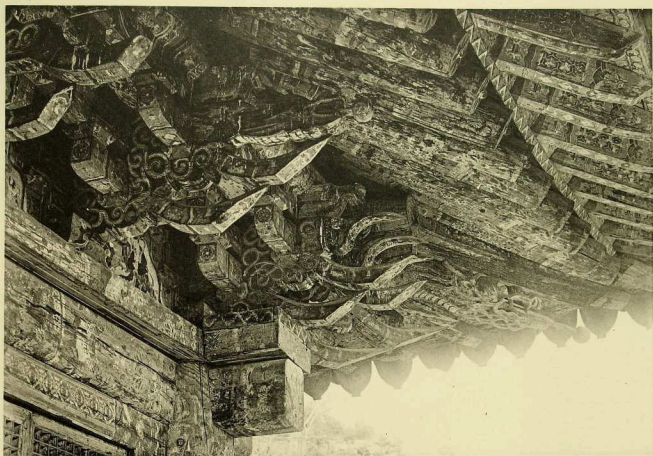

五三七七 釋王寺龍飛樓前面 (咸南 安邊郡文山面)  
 五三七八 梁泉寺萬壽樓前面 (咸南 高靈郡上山面)

梁泉寺大雄殿正面  
同 寺大雄殿扉一部

(咸南 高原郡上山面)

五三八六 龍泉寺大雄殿牙拱及軒  
五三八七 同 寺大雄殿內部牙拱及天井

(咸甯 高麗郡上山面)

五三六八  
五三六九

樂泉寺高藏樓内部  
同 寺高藏樓斗拱及軒

(威南 高麗郡上山面)