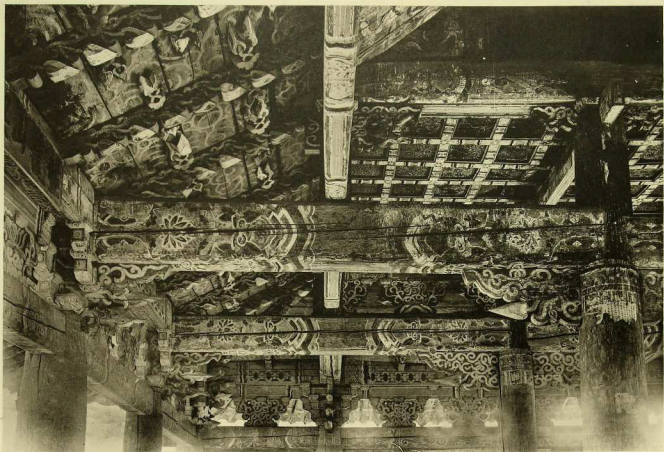

五三七七 釋王寺龍飛樓前面 (咸南 安邊郡文山面)  
 五三七八 梁泉寺萬壽樓前面 (咸南 高靈郡上山面)

梁泉寺大雄殿正面  
同 寺大雄殿扉一部

(咸南 高原郡上山面)

五三八六 龍泉寺大雄殿牙拱及軒  
五三八七 同 寺大雄殿內部牙拱及天井

(咸甯 高麗郡上山面)

五三六八  
五三六九

樂泉寺高藏樓内部  
同 寺高藏樓斗拱及軒

(威南 高麗郡上山面)