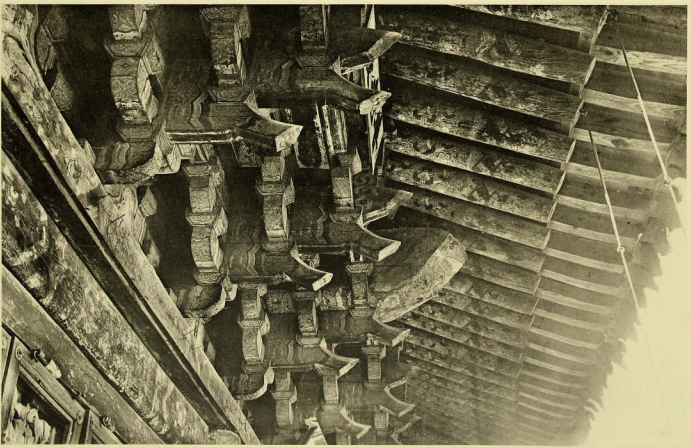

五五七 心源寺全景
 五五八 同 寺大雄殿正面
 (貴州、貴州郡洛陽面)

五五九 心源寺大雄殿斗拱及枋 其一
 五五二 同 寺大雄殿斗拱及枋 其二

(黃海、黃州郡縣洛西)

五五二 心願寺大雄殿外部四斗拱
 五五二 同寺大雄殿正面扉
 (黃海 黃州郡魯洛面)

五五二

五五二 心源寺大雄殿内部斗拱
五五二四 同 寺大雄殿内部天井

(黄海、黄州都统府内)

老文殿