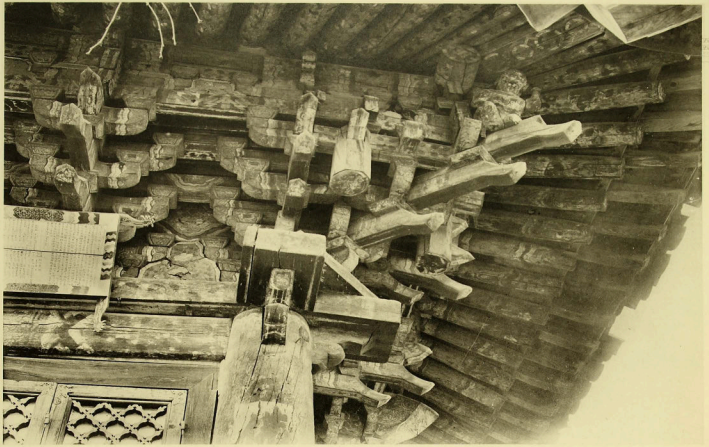

五五七 心源寺全景
 五五八 同 寺大雄殿正面
 (貴州、貴州郡洛陽面)

五五九 心源寺大雄殿斗拱及枋 其一
 五五二 同 寺大雄殿斗拱及枋 其二

(黃海、黃州郡縣洛西)

五五二 心願寺大雄殿外部四斗拱
 五五二 同寺大雄殿正面扉
 (黃海 黃州郡魯洛面)

五五二

五五二 心源寺大雄殿内部斗拱
五五二四 同 寺大雄殿内部天井

(黄海、黄州都统府内)

老文殿