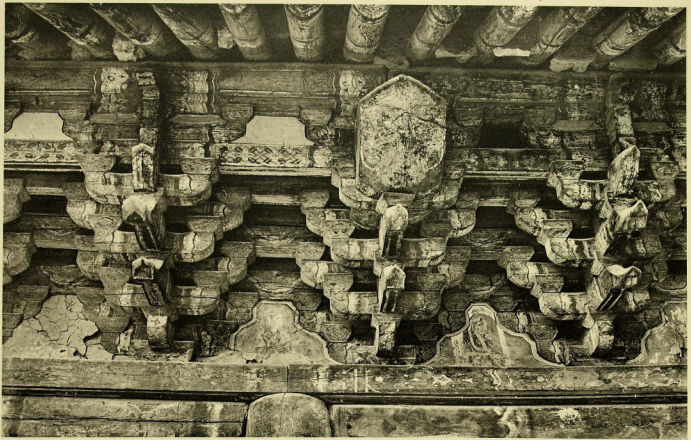

五五七 心源寺全景
 五五八 同 寺大雄殿正面
 (貴州、貴州郡洛陽面)

五五九 心源寺大雄殿斗拱及枋 其一
 五五二 同 寺大雄殿斗拱及枋 其二

(黃海、黃州郡縣洛西)

五五二 心願寺大雄殿外部四斗拱
 五五二 同寺大雄殿正面扉
 (黃海 黃州郡魯洛面)

五五二

五五二 心源寺大雄殿内部斗拱
五五二四 同 寺大雄殿内部天井

(黄海、黄州都统府内)

老文殿