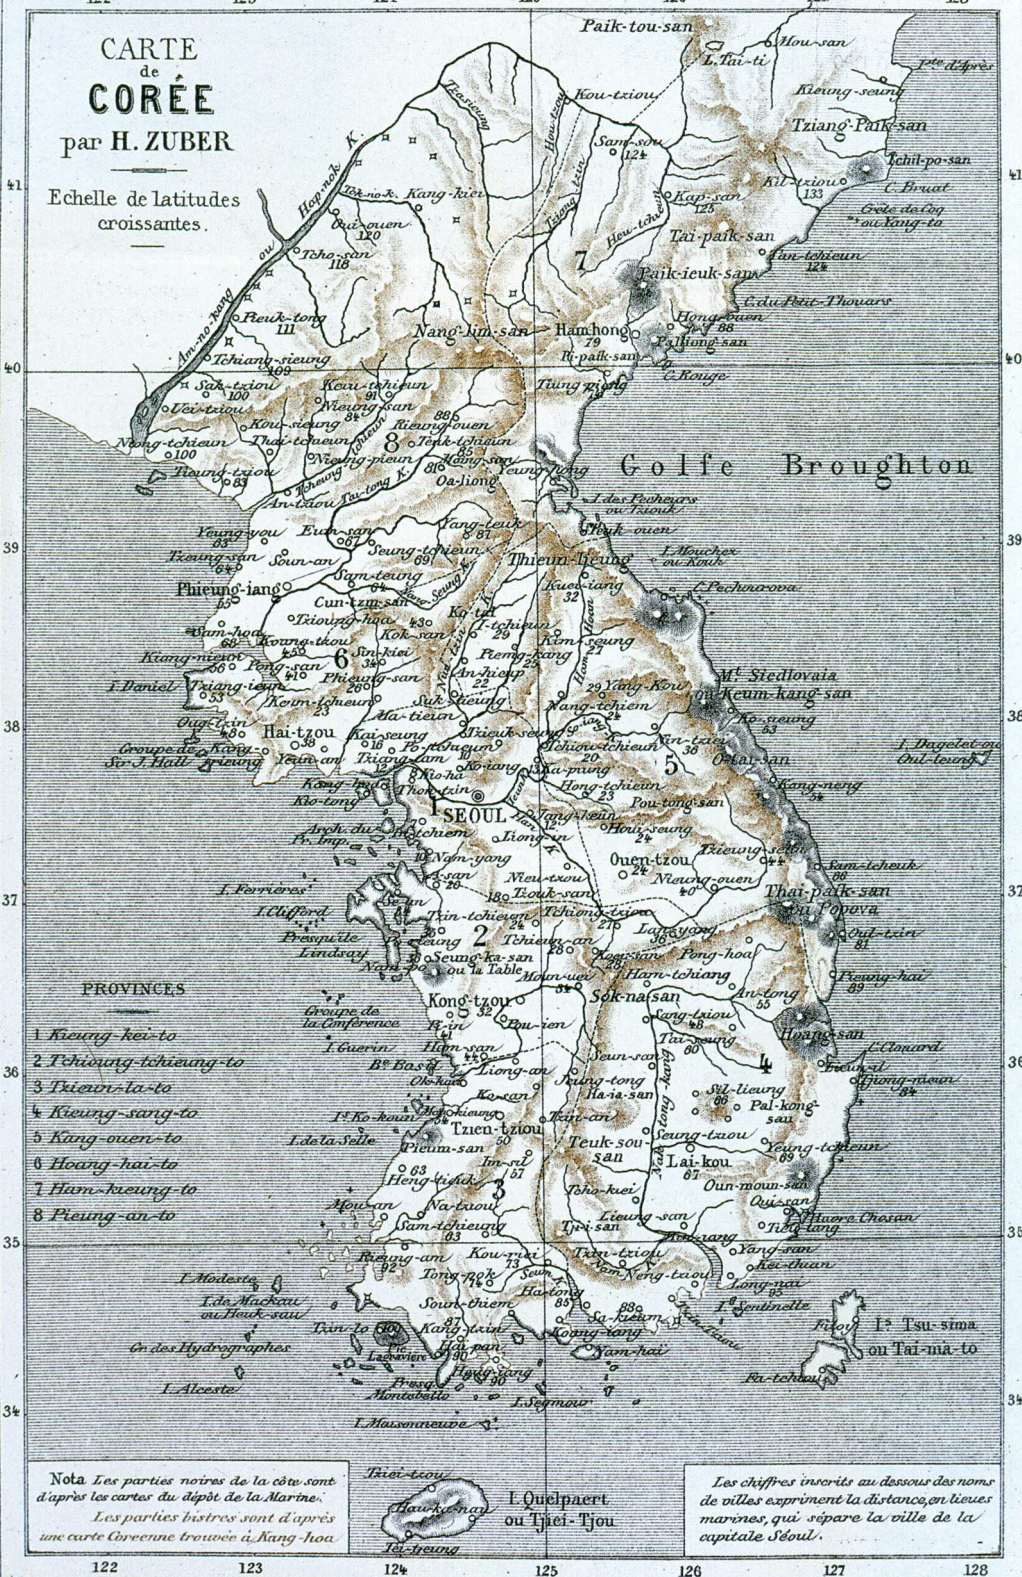

CARTE de COREE

par H. ZUBER

Echelle de latitudes croissantes.

PROVINCES

- 1 Kieung-kei-to
- 2 Tchiong-tchiong-to
- 3 Tcheou-la-to
- 4 Kieung-sang-to
- 5 Kang-ouen-to
- 6 Hoang-hai-to
- 7 Ham-kieung-to
- 8 Pieung-an-to

Nota Les parties noires de la côte sont d'après les cartes du dépôt de la Marine.
 Les parties blanches sont d'après une carte Greenne trouvée à Hang-hoa.

L. Quelpaert ou Tchei-Tjou

Les chiffres inscrits au dessous des noms de villes expriment la distance, en lieues marines, qui sépare la ville de la capitale Seoul.